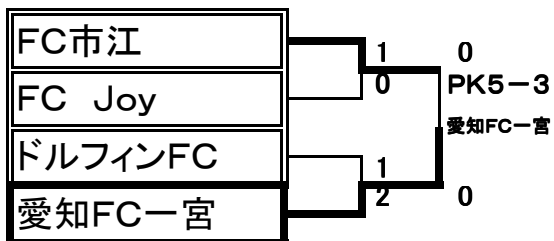

◇代表決定トーナメント

【4/25 親水公園】