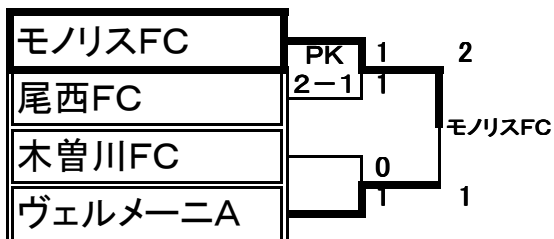

◇代表決定トーナメント

【4/25 親水公園】