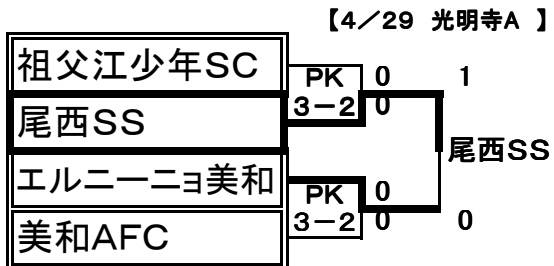

◇代表決定トーナメント

【4/25 親水公園】